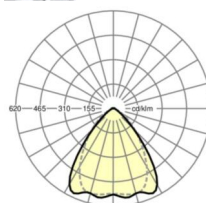

Механика

цвет корпуса	белый стандартный для электротехники RAL 9016
размеры (LxWxH/DxH)	1531mm x 55mm x 37mm
вес (нетто)	1.65kg
Вид монтажа	сборка трековых систем, световая структура

DEEP-LINK

<https://www.regiolum.de/ru/article/19530004150>

Ссылка LED 4000lm 865
ηLB 100 %
Φ ↓/↑ 98 % / 2 %
UGR поп./вдоль 18.3 / 19.0

размеры

L	1531 mm	Длина
B	55 mm	Ширина
H	37 mm	Высота